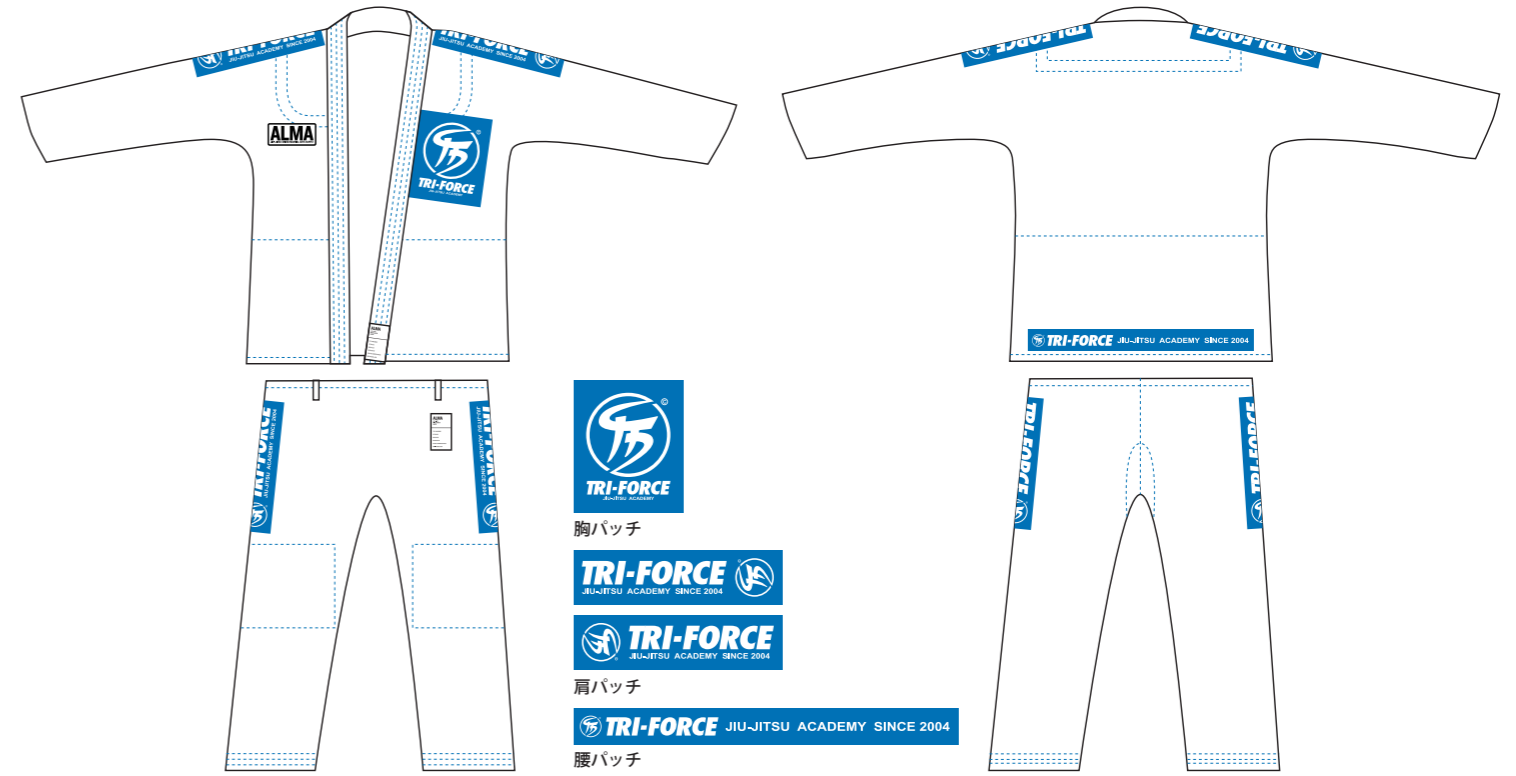

TRI-FORCE

JIU-JITSU ACADEMY SINCE 2004

ALMA

JIU-JITSU/MIXED MARTIAL ARTS SUPPLY

(WHITE) **¥16,500**
 (BLUE/BLACK) **¥17,500**

■サイズ・スペック ※M00~M2のJrサイズも、あります。

サイズ	A0	A1	A2	A3	A4	A5
適正身長 (cm)	145~ 158	158~ 165	165~ 178	178~ 183	183~ 190	190~ 200
重量 (kg)	約1.22	約1.36	約1.48	約1.54	約1.68	約1.75